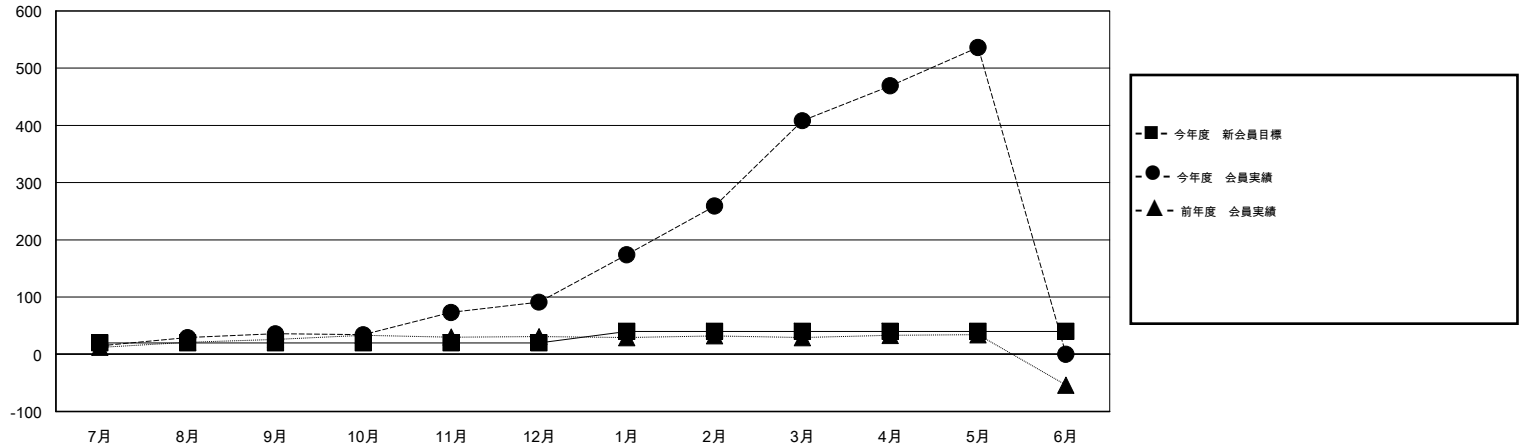

MONTHLY MEMBERSHIP PROGRESS REPORT

District 334 E

Results as of: 5/31/2014

GMT: Junichi Takata

地域 JAPAN

GMT会則地域 5-Jap

クラブ				
結果 : 2013-2014				
四半期	新クラブ目標	実際の新クラブ	実際の解散クラブ	実際の純増/ 純減
7月/8月/9月	0	0	0	0
10月/11月/12月	0	0	0	0
1月/2月/3月	1	0	0	0
4月/5月/6月	0	0	0	0

名				
結果 : 2013-2014				
四半期	新会員目標	実際の追加登録会員数	実際の退会者	実際の純増/ 純減
7月/8月/9月	20	65	29	36
10月/11月/12月	0	91	36	55
1月/2月/3月	20	335	18	317
4月/5月/6月	0	140	12	128

新クラブ目標及び実績累計

会員目標及び実績累計

解散クラブ: 0	48 CLUBS OF 52 一名以上の新会員を登録	男女別 男性 1,893 (76.52%) 女性 581 (23.48%)
退会者 物故会員 22 クラブ解散 0 その他 73 合計 95	健康診断データはこちら	家族会員 959 世帯主 395 世帯主以外 564